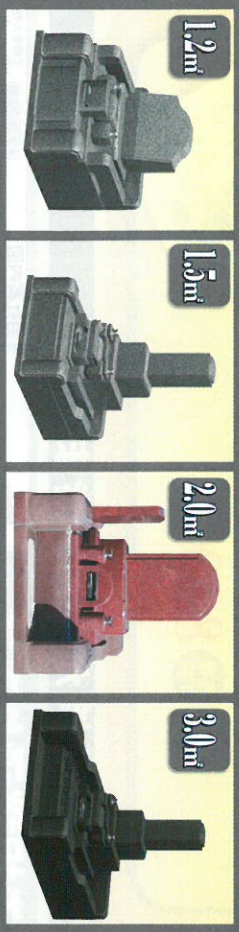

ご案内時間 / 10:00~16:30 (最終受付16:00) ご見学の方は、前日までにご連絡いただけましたら送迎致します。