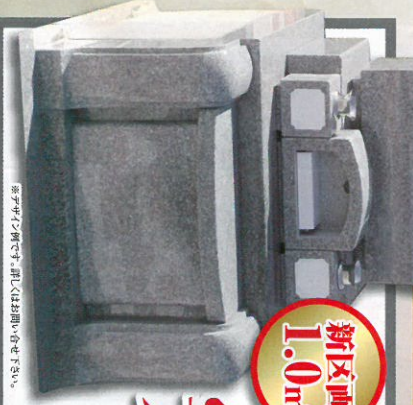

墓石工事代120万円(税込)以上お買い上げの方
期間中に**ご成約**いただいた方
期間限定
特典!!

10%off

新区画
1.0㎡

新・価格 特別発表

限定3区画

完成墓碑一式
永代使用料
(土地代別途)
特別価格 **129.8万円** (税込) あり

面積	永代使用料	年間管理費	面積	永代使用料	年間管理費
1.0㎡タイプ	450,000円(税込)	2,000円	2.0㎡タイプ	900,000円(税込)	4,000円
1.2㎡タイプ	540,000円(税込)	3,000円	3.0㎡タイプ	1,350,000円(税込)	6,000円
1.5㎡タイプ	675,000円(税込)	3,000円	3.6㎡タイプ	1,980,000円(税込)	8,000円

各種タイプがございいます